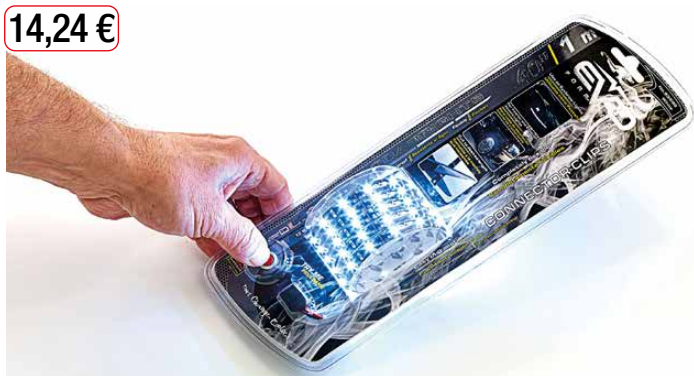

CV: 12 **EV93596**
7502227205969

STICKERS VINYL CHROME EVO FLAMMES 3,98X36,68CM - FDS

2,11 €

CV: 1 **EV93621**
7502227206218