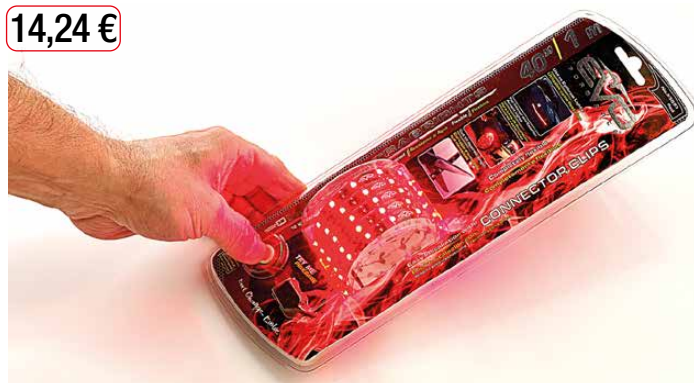

BANDE LED ULTRABRIGHT VERT 30CM 2PCES - FDS

11,50 €

CV: 1 **EV93542**  
7502227205426

BANDE LED ULTRABRIGHT 1M - ROUGE - 1PC - SCT

14,24 €

CV: 12 **EV93591**  
7502227205914

BANDE LED ULTRABRIGHT 1M - 6500K BLANC PURE - 1PC - SCT