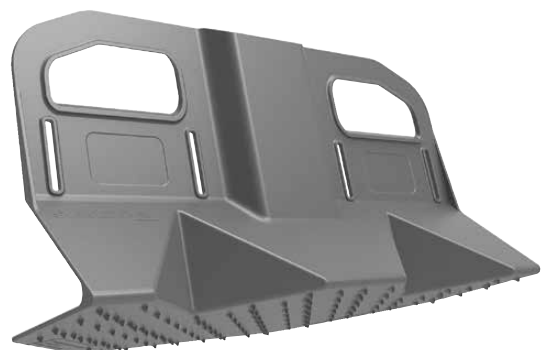

PACK STAYHOLD METRO ROSE - 2 METRO + 4 SANGLES QUICK - SCT

12,50 €

CV: 2 **SH017PK**  
5391525980379

PACK STAYHOLD SIDEKICK GRIS - 2 SIDEKICK + 2 SANGLES COMBI - SCT

12,50 €

CV: 2 **SH018GR**  
5391525980386