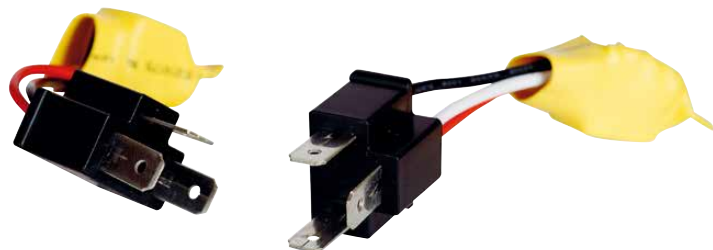

CV: 1 **CANCEL3**
8424332596184

3,00 €