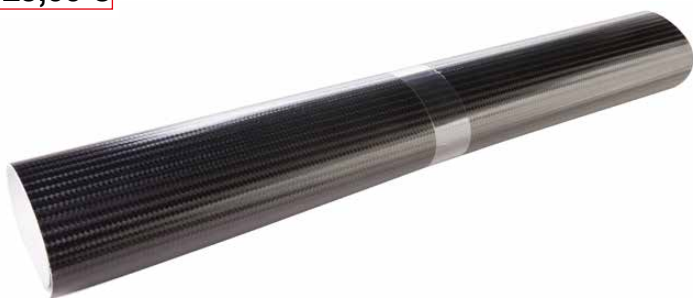

CV: 12 **BIKEXXL**

8424332567321

FILM ADHESIF DECORATIF 150X150CM

25,00 €

CV: 1 **CRBFILM**

8424332084583

JEU DE COUVRE RETROVISEURS CHROMES VW GOLF V

15,02 €