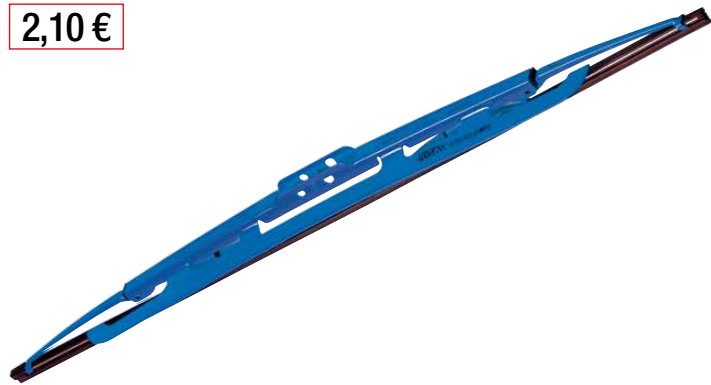

ESSUIE-GLACE METALLIQUE 21,53CM 1PCE JAUNE

2,10 €

CV: 1 **MET0053**

8424332150530

ESSUIE-GLACE METALLIQUE 19,48CM 1PCE BLEU

2,10 €

CV: 1 **MET0148**

8424332151483